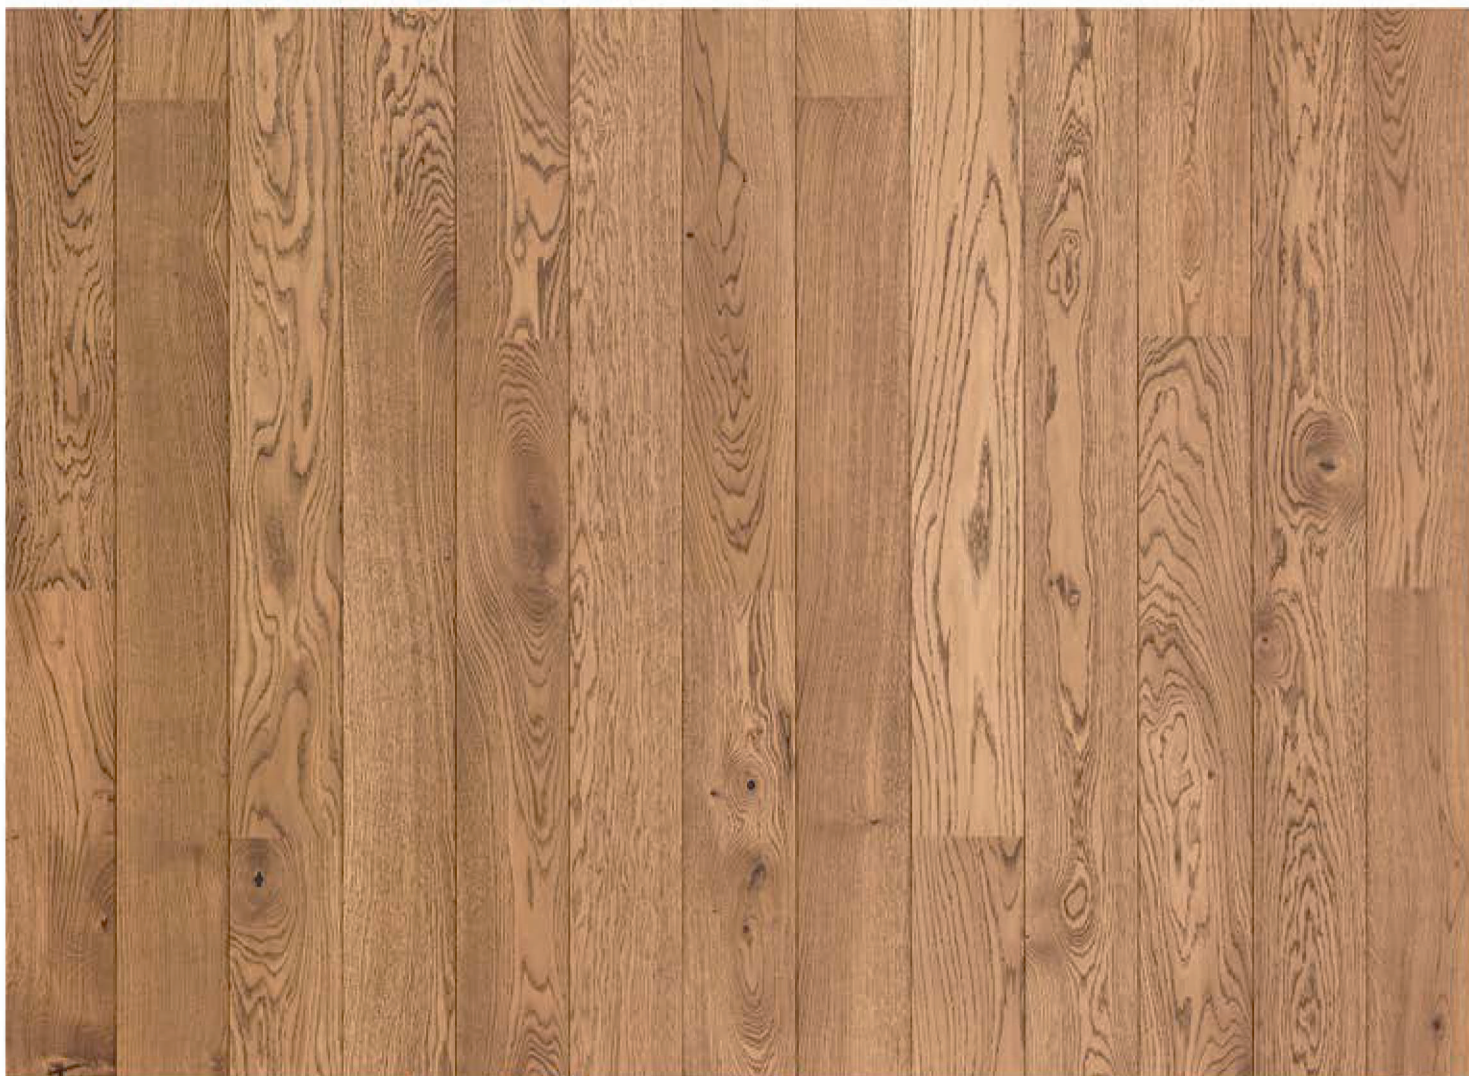

## Коллекция Elegance

**1**  
ПОЛОСНЫЙ

### ДУБ PREMIUM ARTIST SAND

Артикул

1-полосный, легкий браш, светло-коричневое масло, фаски

10111208A2019124

Толщина (мм):	14
Ширина (мм):	188
Длина (мм):	2000
Площадь одной доски (м <sup>2</sup> ):	0,38
Количество досок в упаковке (шт):	8
Метраж упаковки (м <sup>2</sup> ):	3
Вес упаковки (кг):	26

Легко брашированная однополосная доска из дуба сортировки Кантри, покрыта светло-коричневым маслом.  
Допускается: разнотон; редкая заболонь; сердцевинные лучи; темные полосы; сучки, в том числе не полностью зашпатлеванные.