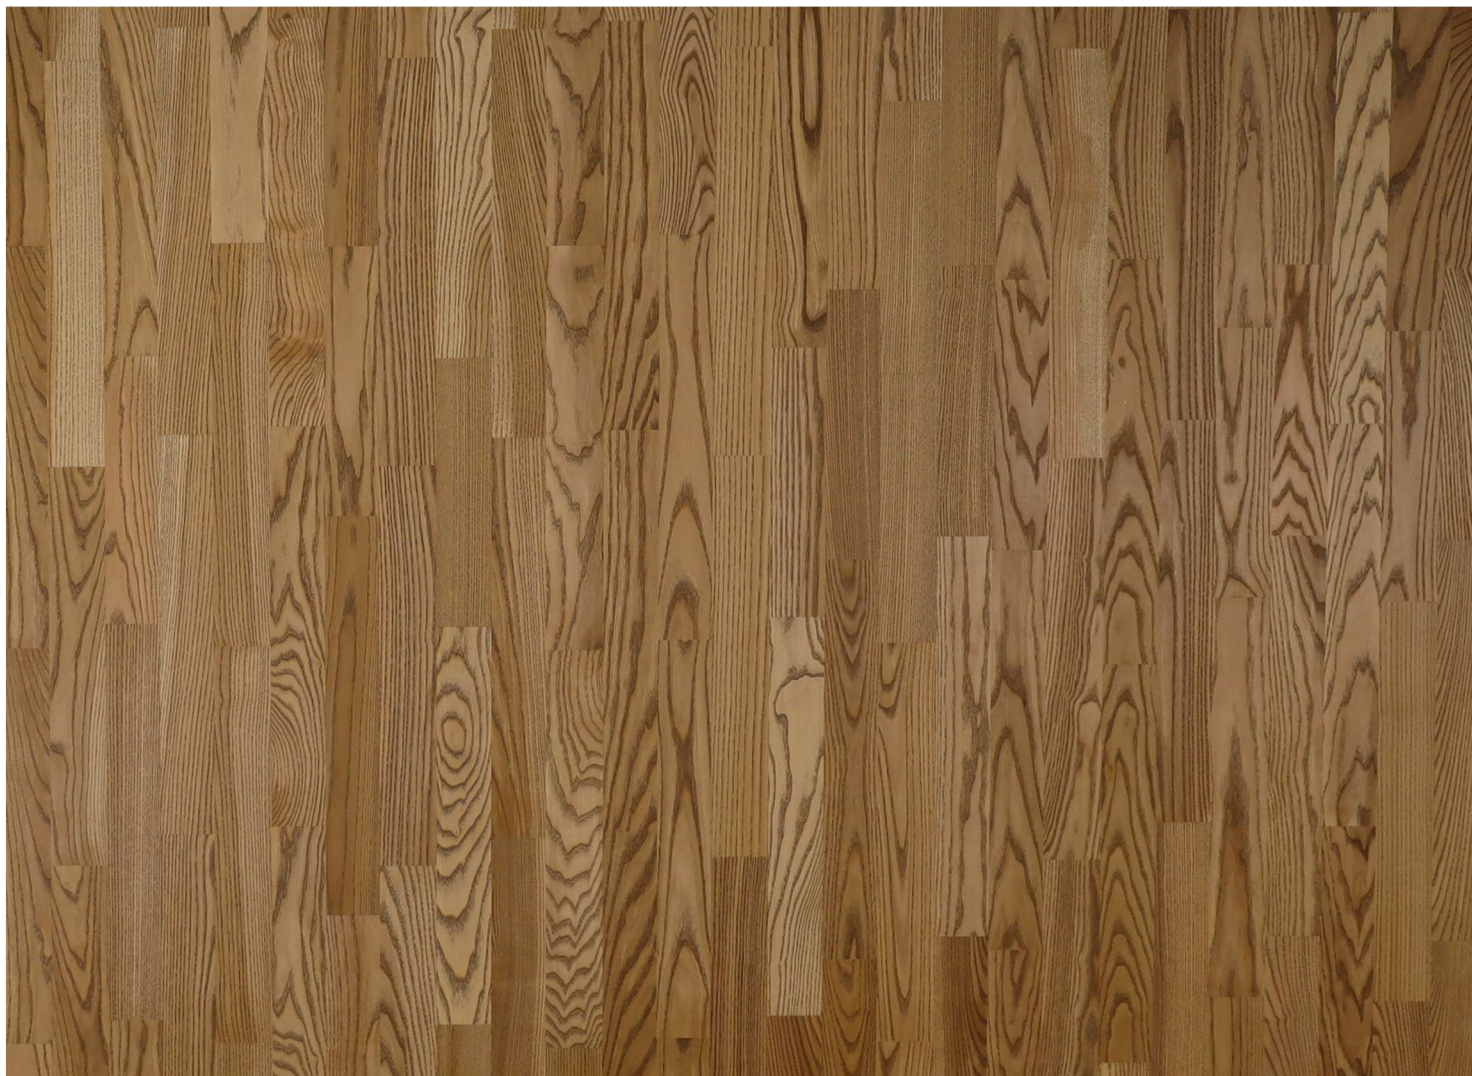

POLARWOOD

Коллекция Classic

3

ПОЛОСНЫЙ

ЯСЕНЬ LIGHT ANTIK 3S

АТИКУЛ

Ясень, 3-полосный, светло-коричневое масло

30313181A2524124

Классическая трехполосная доска из ясеня под светло-коричневым маслом.
Допускается: сильный разнотон; редкие темные полосы и следы; редкая синева; редкие сучки, в том числе черные и зашпатлеванные.
Способ укладки: плавающий/приклеивание к основанию.
Изменение под действием УФ-лучей: небольшие изменения цвета.
Подогрев пола: подходит.